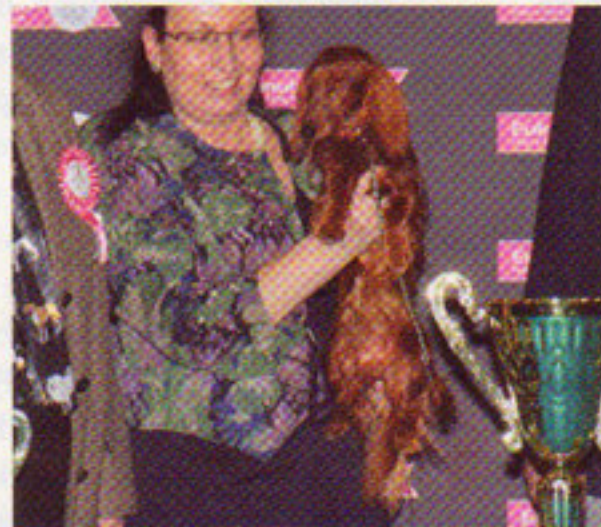

Sobota

22. 2. 2014

II.: Knírač střední pepř a sůl
Rosette Alarm Beskyd,
maj. L. Fajkusová

III.: Miniaturní bulteriér
Asti Dog Haus Tengerine Tonn,
maj. J. Miakotkina

IV.: Jezevčík králičí dlouhosrstý
Della Winner Canis of Czech,
maj. S. Růžicková, L. Pytlounová

V.: Sibiřský hasky Nordground
Bavaria Champion's League
Winner, maj. T. Iessen

VI.: Anglický baset
Odeta Lady Barnett's,
maj. L. Zitová

VII.: Výmarský ohař krátkosrstý
Gem of Aleck from Atria Cordis,
maj. J. Píchová